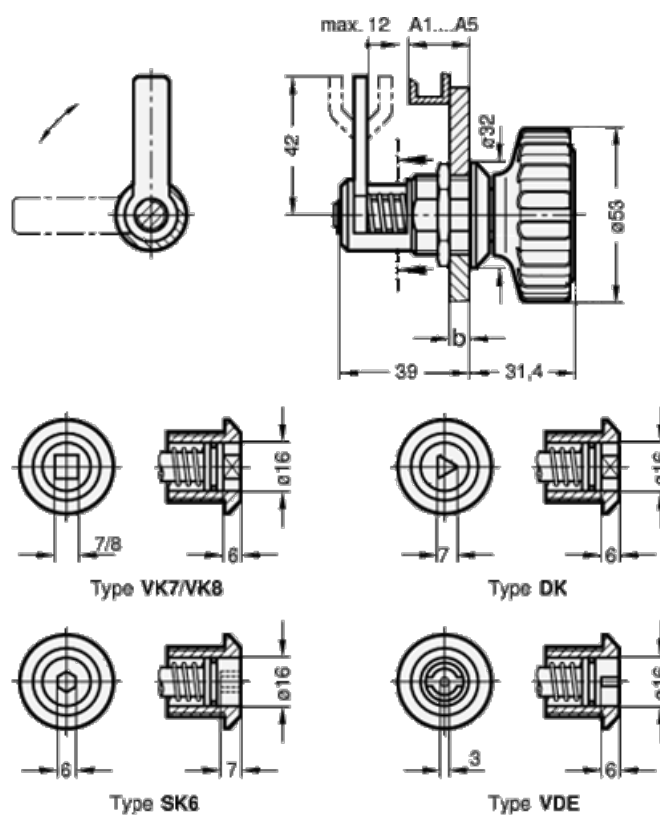

Varenummer: 201161RGA3
 Beskrivelse: E+G Dørrigel GN 116.1-RG-A3
 RG med drejeknap GN 7336

Mål

b max = 12
 Dør + karntykkelse = 19-31